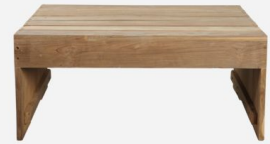

205650801
Table, HDWoodie, Nature
l: 82 cm, w: 70 cm, h: 35...
549.00 EUR