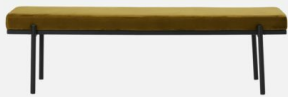

# Furniture

203800133  
Bench, HDParty, Nature  
l: 180 cm, w: 36 cm, h: 4...  
**339.00 EUR**

203800147  
Bench, HDParty, Black  
l: 180 cm, w: 36 cm, h: 4...  
**339.00 EUR**

259390200  
Bench, HDNadi, Natural  
l: 81 cm, w: 38 cm, h: 43...  
**139.00 EUR**